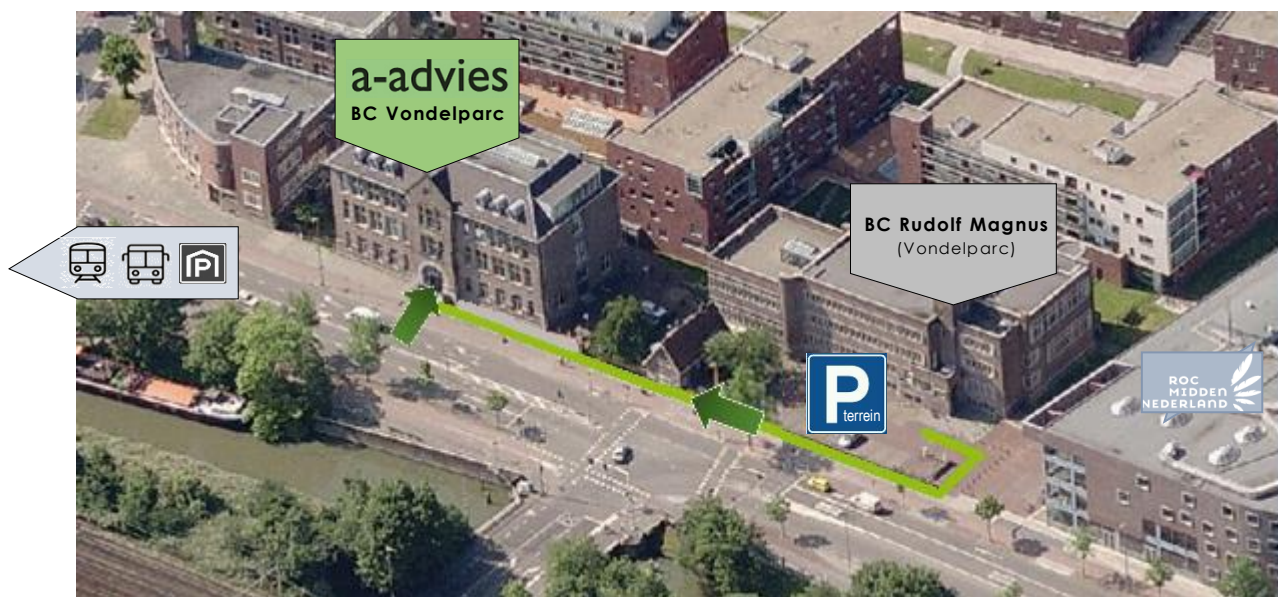

Bereikbaarheid en parkeren

A-advies is gevestigd in Bedrijvencentrum Vondelparc, kantoornummer 28.

Bij binnenkomst kun je je melden bij de receptie van BC Vondelparc en aangeven dat je een afspraak hebt bij a-advies.

Met openbaar vervoer

- Schuin tegenover ons kantoor bevindt zich station Utrecht Vaartsche Rijn. Daar vandaan loop je in enkele minuten naar ons kantoor aan de Vondellaan (Bedrijvencentrum Vondelparc). Vanaf CS Utrecht vertrekken er diverse treinen, bussen en trams richting station Vaartsche Rijn.
- Daarnaast kun je vanaf CS Utrecht ook een [OV-fiets](#) of de [NS Zonetaxi](#) nemen.

Kom je met de auto en gebruik je navigatie? Let dan op!

Aangezien a-advies in een bedrijfsverzamelgebouw met meerdere huisnummers is gevestigd, kan het zijn dat niet alle navigatiesystemen je naar het juiste adres brengen. Als je echter Vondellaan 94 ingeeft, zullen de meeste navigatiesystemen je naar het parkeerterrein van de bedrijvencentra Vondelparc en Rudolf Magnus leiden.

In de overige gevallen kun je betaald parkeren in de directe omgeving (aan de weg of in de gemeentelijke parkeergarage Vaartsche Rijn, Baden Powellweg 103, 3523 CA Utrecht). Daar vandaan loop je in enkele minuten naar ons kantoor aan de Vondellaan (Bedrijvencentrum Vondelparc).