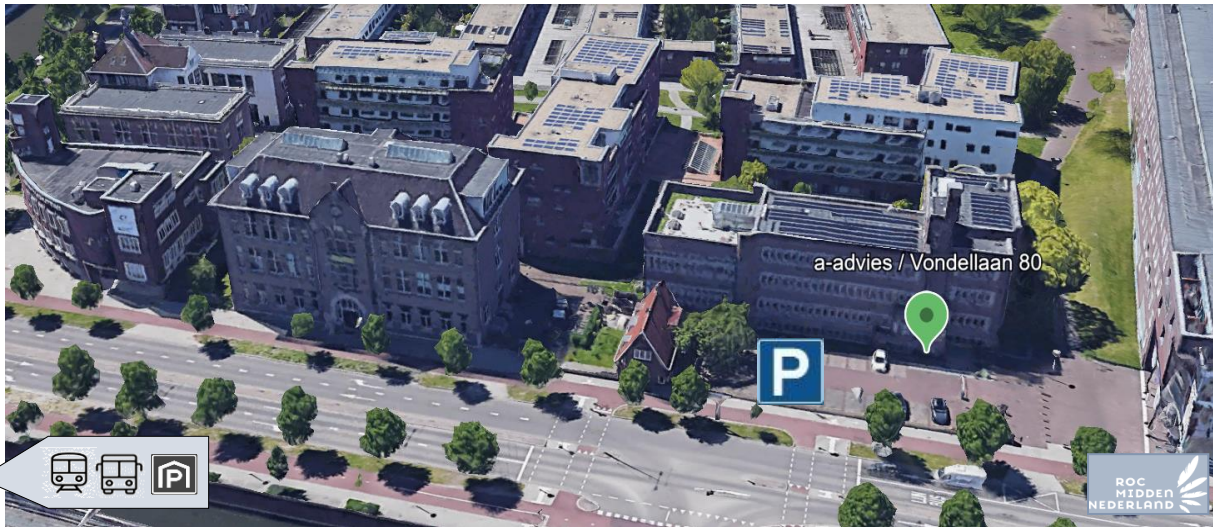

## Bereikbaarheid en parkeren

A-advies is gevestigd in Bedrijvencentrum Rudolf Magnus, kantoornummer 80.

Bij binnenkomst kun je melden bij de receptie en aangeven dat je een afspraak hebt bij a-advies.

### Met openbaar vervoer

- Schuin tegenover ons kantoor bevindt zich station Utrecht Vaartsche Rijn. Daar vandaan loop je in enkele minuten naar ons kantoor aan de Vondellaan (Bedrijvencentrum Rudolf Magnus). Vanaf CS Utrecht vertrekken er diverse treinen, bussen en trams richting station Vaartsche Rijn.
- Daarnaast kun je vanaf CS Utrecht ook een [OV-fiets](#) of de [NS Zonetaxi](#) nemen.

### Kom je met de auto en gebruik je navigatie? Let dan op!

Aangezien a-advies in een bedrijfsverzamelgebouw met meerdere huisnummers is gevestigd, kan het zijn dat niet alle navigatiesystemen je naar het juiste adres brengen. Als je echter Vondellaan 94 ingeeft, zullen de meeste navigatiesystemen je naar het parkeerterrein van Bedrijvencentrum Rudolf Magnus leiden.

In de overige gevallen kun je betaald parkeren in de directe omgeving (aan de weg of in de gemeentelijke parkeergarage Vaartsche Rijn, Baden Powellweg 103, 3523 CA Utrecht). Daar vandaan loop je in enkele minuten naar ons kantoor aan de Vondellaan (Bedrijvencentrum Rudolf Magnus).